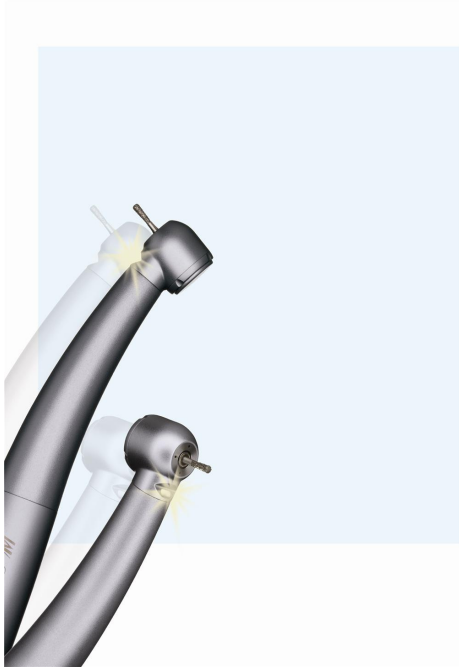

SET MASTER KaVo

Turbina 8000B

+

Contra angulo E20L

+

Cabeza 68LH

Acoplamiento Led (460Led) Incluido.

1800€

KaVo. Dental Excellence.