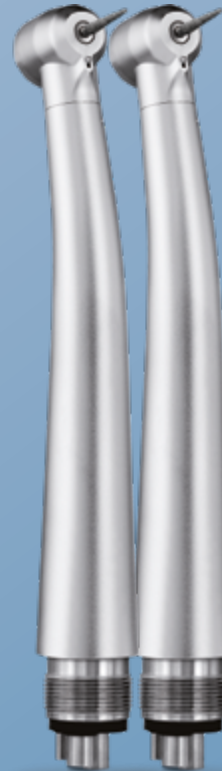

PROMOCIÓN ESPECIAL

BienAir⁺
Dental

VÁLIDA DE 01.05 A 31.07.2026

699 €

~~758€~~

DUO CA PRIMA 1:1

2x CA PRIMA 1:1
REF 1601235-001

GARANTÍA 24 MESES

- Cabezal cónico
- Sistema Accu-chuck advanced
- Acero inoxidable
- Válvula antirretorno
- 2 spray aire/agua mixto

499 €

~~570€~~

DUO BLACK PEARL ECO

2x BLACK PEARL ECO 4 ORIFICIOS
REF 1600040-001

GARANTÍA 12 MESES

- 1 spray aire/agua separados
- Enlace 4 orificios
- Sistema Accu-chuck advanced
- Turbina sin luz

799 €

~~899€~~

TORNADO

TORNADO LED REF 1600908-001

o
TORNADO LK REF 1600907-001

GARANTÍA 36 MESES

- Protective Shield (tratamiento de PVD)
- Más Potente – 30 W
- Más Silenciosa – 55 dBA
- Dimensiones cabezal Ø 12.2 mm H 13.1 mm
- 4 sprays asimétricos combinados
- Luz LED

999 €

~~1098€~~

DUO BORA 2

2x BORA 2 LED REF 1601152-001

o
2x BORA 2 LK REF 1601153-001

GARANTÍA 24 MESES

- 20 Watt
- 59 dBA
- Dimensiones cabezal Ø 11.9 mm H 13.2 mm
- 4 sprays asimétricos combinados
- Luz LED
- Válvula antirretorno